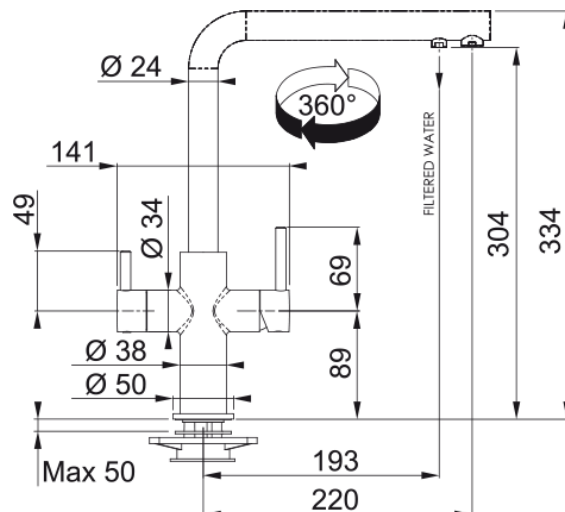

Neptune Clear Water cappuccino z filtrem | 115.0637.712

Dane techniczne

Informacje o produkcie

Kształt wylewki	Wylewka typu L
Kolor	Cappuccino
Materiał	Mosiądz
Wąż wylewki	Nylonowy, szary
Materiał wykonania wylewki	Mosiądz

Wymiary

Średnica otworu montażowego	35 mm
Rozmiar głowicy	28 mm

Instalacja

Sposób montażu	1 Szpilka
Przyłącze	3/8"
Dł. wężyków podłączeniowych	450 mm

Cechy produktu

Ciśnienie	Wysokociśnieniowa
Wersja	Stała wylewka
Umiejscowienie mieszacza	Podwójny mieszacz
Zakres obrotu wylewki	360°

Dane identyfikacyjne

Marka	Franke
Rodzina produktów	Maris
Linia	Neptune Style

Cechy i funkcje produktu

Funkcja water saving	Nie
Rodzaj aeratora	Honeycomb
Funkcje specjalne	Filtrowanie wody

Funkcje